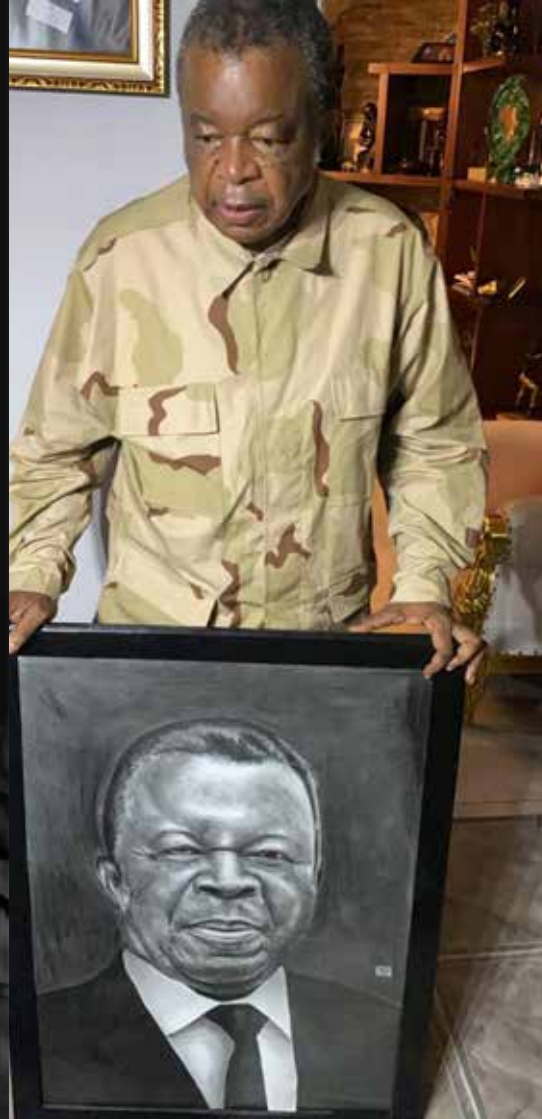

Taille: 30 X 40 cm

Delais normal de realisation: 4 jours

Delais d'urgence: 2 jours

Prix: 80 dollard

HERITAGE

Taille: 40 X 50 cm

Delais normal de realisation: 4 jours

Delais d'urgence: 2 jours

Prix: 150 dollard

PRIVILEGE

Taille: 40 X 60 cm

Delais normal de realisation: 5 jours

Delais d'urgence: 2 jours

Prix: 200 dollard

NOBLE

Taille: 70 X 100 cm

Delais normal de realisation: 10 jours

Delais d'urgence: 4 jours

Prix: 450 dollard

- 
- **Parcourez le catalogue et choisissez la taille qui vous convient ;**
 - **Envoyez-nous les meilleures images de la (des) personne(s) à reproduire ; dans le(s) portrait(s) (3 images minimum) ;**
 - **Ensemble nous nous mettons d'accord sur l'image idéale ;**
 - **Dites-nous la date et le lieu de la livraison ;**
 - **Choisissez le mode de paiements qui vous convient**